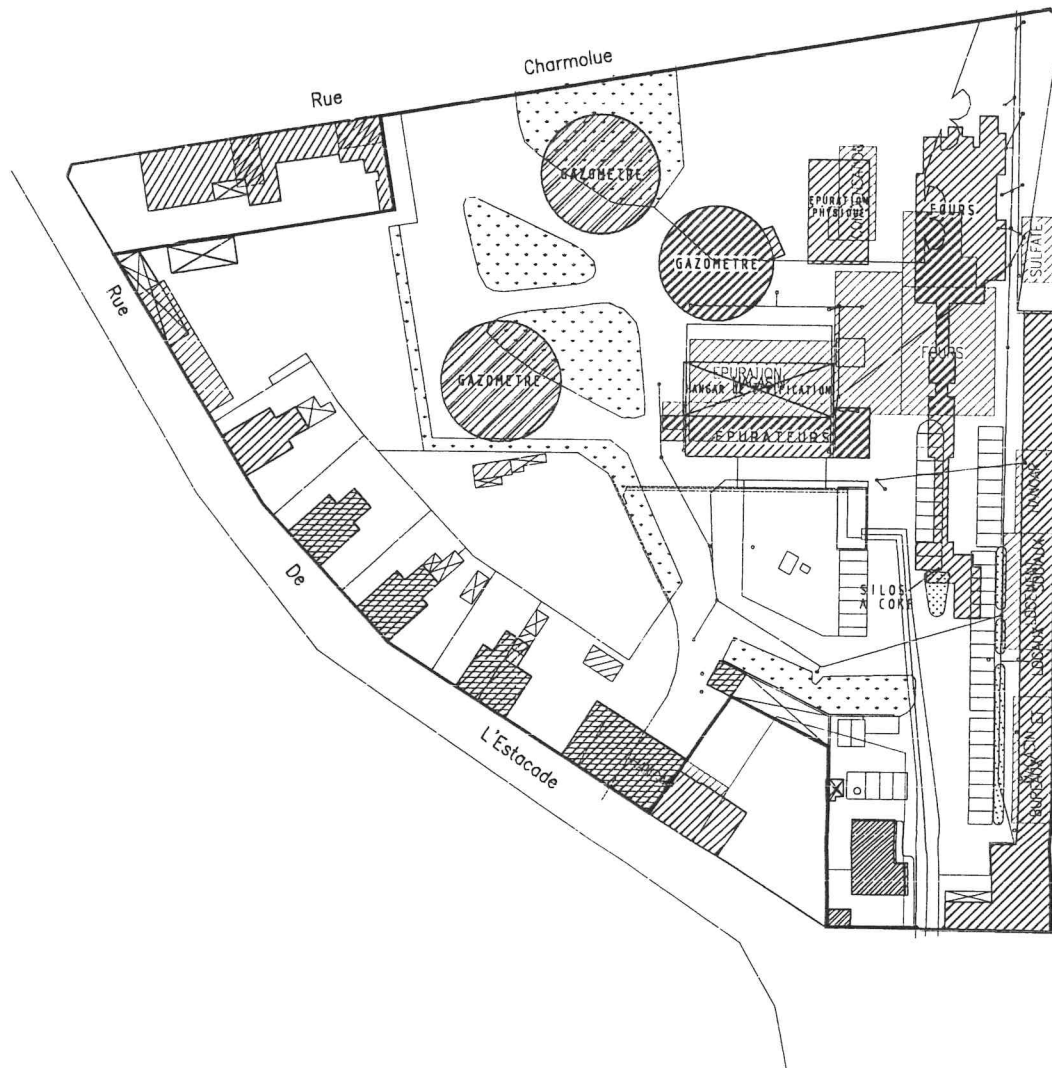

A1

LEGENDE

-  ETAT ACTUEL
-  ETAT 1965
-  ETAT 1925

					CE PLAN EST LA PROPRIETE EXCLUSIVE DE LA SOCIETE ICF ENVIRONNEMENT. IL NE PEUT-ETRE NI REPRODUIT, NI COMMUNIQUE A DES TIERS. ET NE PEUT ETRE UTILISE QUE DANS LE CADRE DE CE PROJET.	
0	04.09.98	JG	SC	YG	PREMIERE EMISSION	
IND.	DATE	DESS.	VERIF.	APPR.	MODIFICATIONS	
DESIGNATION :					 <b>ICF Environnement</b> 14 rue Alexandre 92230 GENNEVILLIERS Tel : (1) 46.88.99.00 - Fax : (1) 46.88.99.11	
<b>GDF</b> <b>SITE DE COMPIEGNE</b> DIAGNOSTIC INITIAL - HISTORIQUE						
ECHELLE : 1/1000			DESSINE PAR : JG			
DATE : 04.09.98			VERIFIE PAR : SC			
FORMAT : A3		DWG N° : 006		ENSEMBLE	S/ENSEMBLE	DETAIL
N° DOSSIER: 98111						
						0